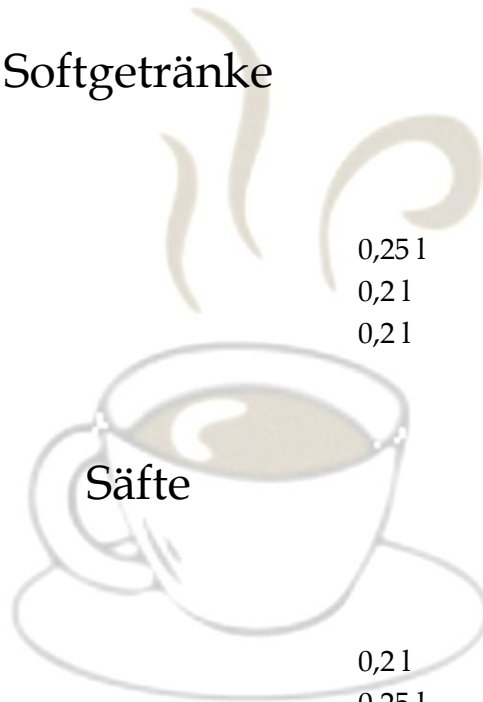

Biere

König Pilsener vom Fass	0,25 l	2,00 Euro
König Pilsener vom Fass	0,5 l	3,90 Euro
König Pilsener	0,33 l	2,10 Euro
König Pilsener Alkoholfrei	0,33 l	2,10 Euro
Benediktiner Weissbier Naturtrüb	0,5 l	3,40 Euro
Benediktiner Weissbier Alkoholfrei	0,5 l	3,40 Euro
Benediktiner Weissbier Dunkel	0,5 l	3,40 Euro

Softgetränke

Christinen Brunnen	0,25 l	1,60 Euro
Coca Cola, Coca Cola Zero	0,2 l	1,60 Euro
Fanta, Sprite	0,2 l	1,60 Euro

Apfelsaft	0,2 l	2,10 Euro
Christinen Apfelschorle	0,25 l	1,80 Euro
Orangensaft	0,2 l	2,10 Euro
Traubensaft rot	0,2 l	2,20 Euro